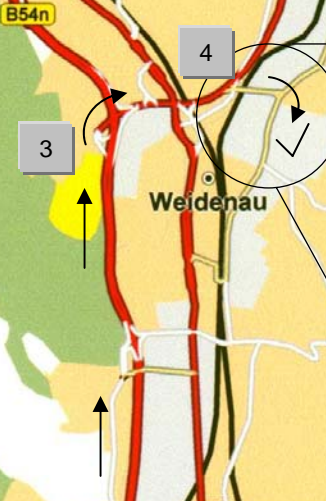

Kontakt

> Wie Sie uns finden

>> Deutschland

>> Siegen

Wegbeschreibung:

Autobahn A 45

1. 1 Abfahrt: Siegen - Netphen
2. 2 Richtung: Siegen - Netphen
3. 3 Abfahrt: Weidenau / Universität
4. 4 Ausfahrt: Weidenau-Industriestraße
5. 5 An Ampel rechts abbiegen auf die Siegstraße
6. 6 3. Straße links abbiegen in den Stockweg
7. 7 1. Straße links abbiegen in die Hofstraße

Anschlußstelle:
Siegen (21)

Ramada Treff Hotel
Am Kaisergarten
Kampenstraße 83
D-57072 Siegen
Tel.: 0271 / 5011- 0
Fax: 0271 / 5011- 150
siegen@ramada.de
Preise aus Januar 2010:
EZ: € 99,- DZ: € 99,-

Hotel Bürger Garni
Marienborner Straße 134
D-57074 Siegen
Tel.: 0271/ 62551 - 52
Fax: 0271/ 63555
hotel-buerger@t-online.de
Preise aus Januar 2010:
EZ: € 64,- DZ: € 88,-

Berghotel Johanneshöhe
Wallhausenstraße 1
D-57072 Siegen
Tel.: 0271 / 387879- 0
Fax: 0271 / 387879- 43
info@johanneshoehe.de
Preise aus Januar 2010:
EZ: € 65,- DZ: € 86,-