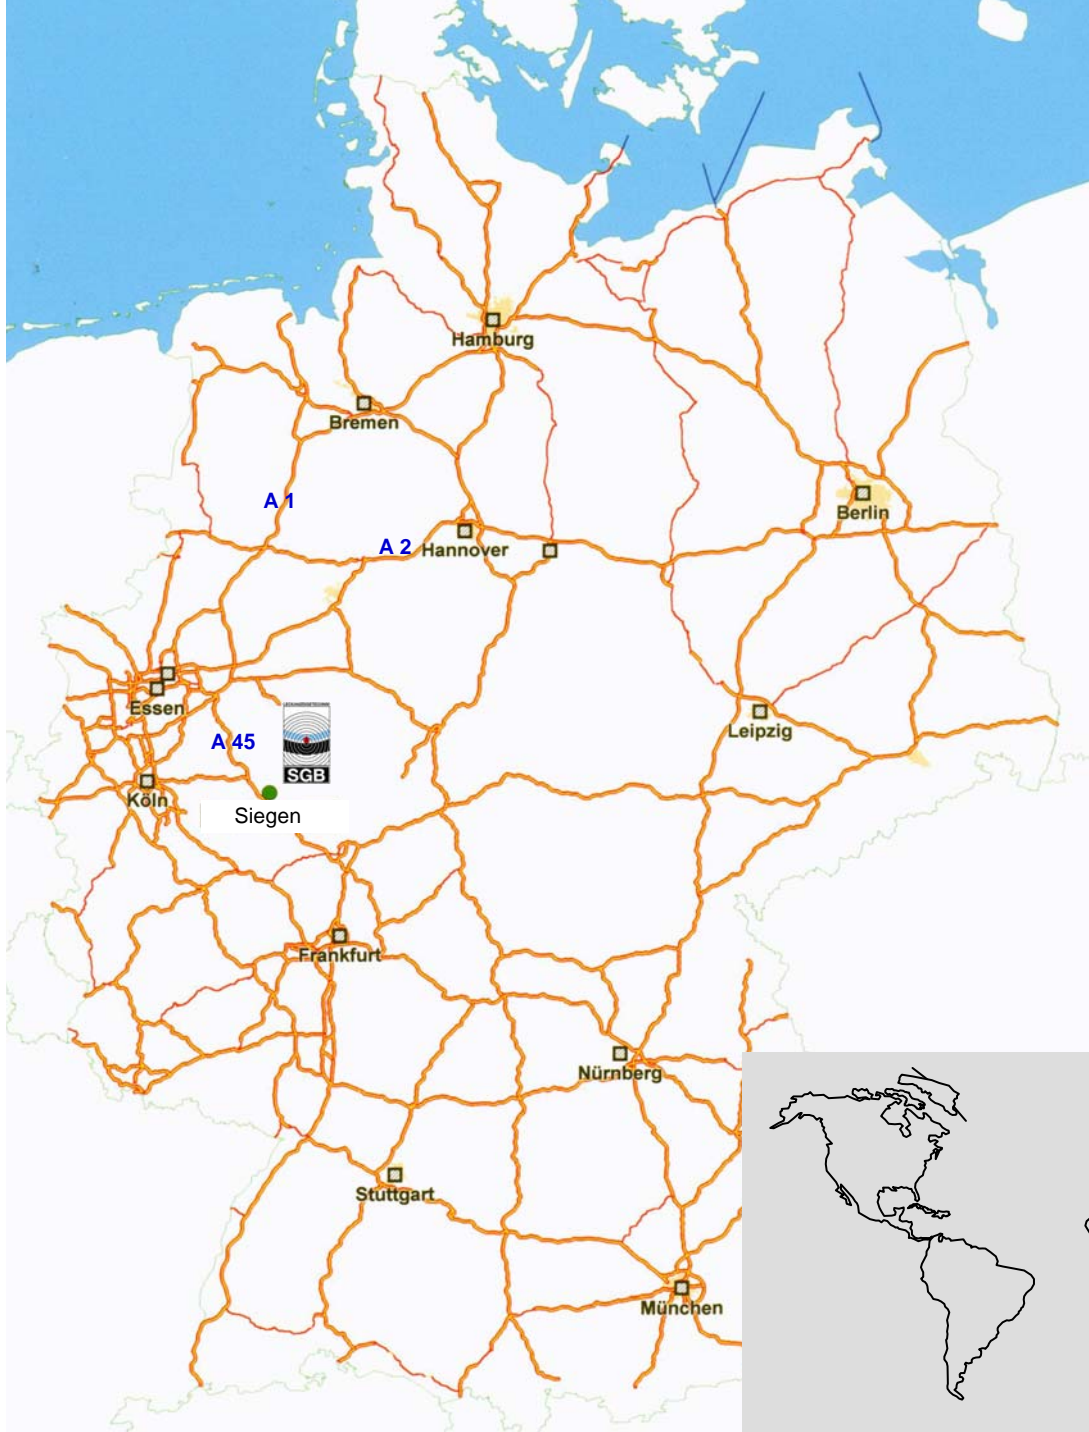

Kontakt

> Wie Sie uns finden

>> Deutschland

>>> Siegen

Gute Anreise  
und  
angenehmen  
Aufenthalt  
wünscht Ihre

Deutschland

Kontakt

> Wie Sie uns finden

>> Deutschland

>> Siegen

### Wegbeschreibung:

Autobahn A 45

- 1 Abfahrt: Siegen - Netphen
- 2 Richtung: Siegen - Netphen
- 3 Abfahrt: Weidenau / Universität
- 4 Ausfahrt: Weidenau-Industriestraße
- 5 An Ampel rechts abbiegen auf die Siegstraße
- 6 3. Straße links abbiegen in den Stockweg
- 7 1. Straße links abbiegen in die Hofstraße