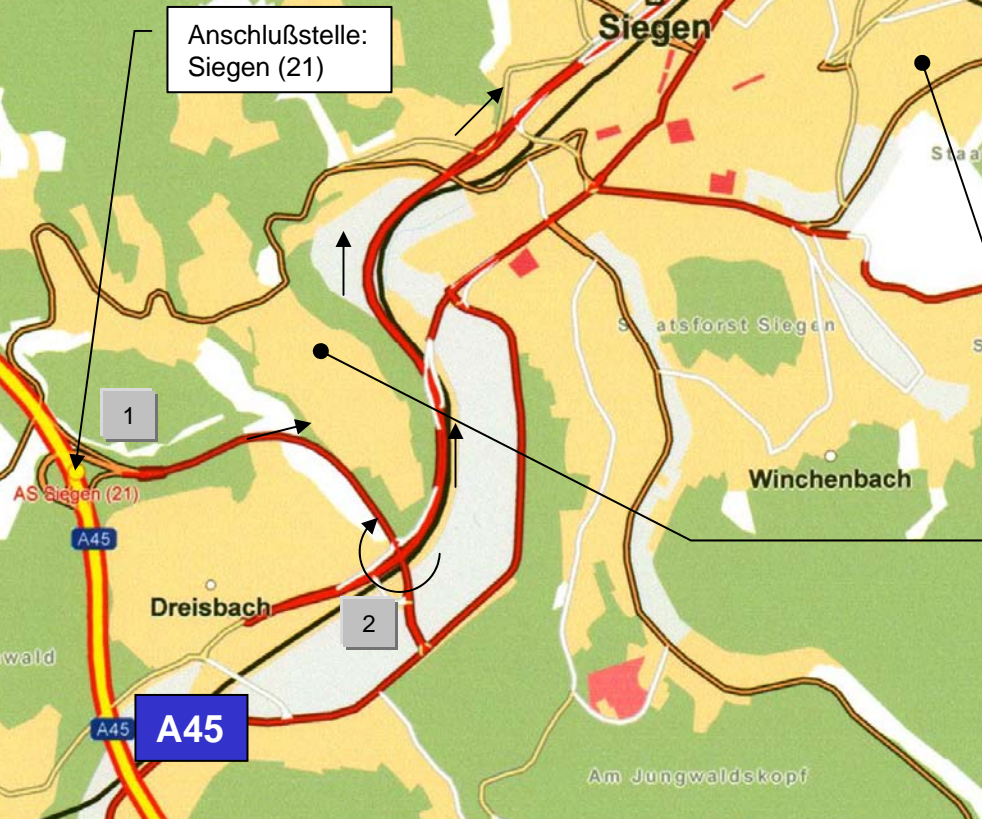

Kontakt

> Wie Sie uns finden

>> Deutschland

>> Siegen

Wegbeschreibung:

Autobahn A 45

1. 1 Abfahrt: Siegen - Netphen
2. 2 Richtung: Siegen - Netphen
3. 3 Abfahrt: Weidenau / Universität
4. 4 Ausfahrt: Weidenau-Industriestraße
5. 5 An Ampel rechts abbiegen auf die Siegstraße
6. 6 3. Straße links abbiegen in den Stockweg
7. 7 1. Straße links abbiegen in die Hofstraße

Anschlußstelle:
Siegen (21)

Ramada Treff Hotel
Am Kaisergarten
Kampenstraße 83
D-57072 Siegen
Tel.: 0271 / 5011- 0
Fax: 0271 / 5011- 150
siegen@ramada.de
Preise aus Januar 2010:
EZ: € 99,- DZ: € 99,-

Hotel Bürger Garni
Marienborner Straße 134
D-57074 Siegen
Tel.: 0271/ 62551 - 52
Fax: 0271/ 63555
hotel-buerger@t-online.de
Preise aus Januar 2010:
EZ: € 64,- DZ: € 88,-

Berghotel Johanneshöhe
Wallhausenstraße 1
D-57072 Siegen
Tel.: 0271 / 387879- 0
Fax: 0271 / 387879- 43
info@johanneshoehe.de
Preise aus Januar 2010:
EZ: € 65,- DZ: € 86,-